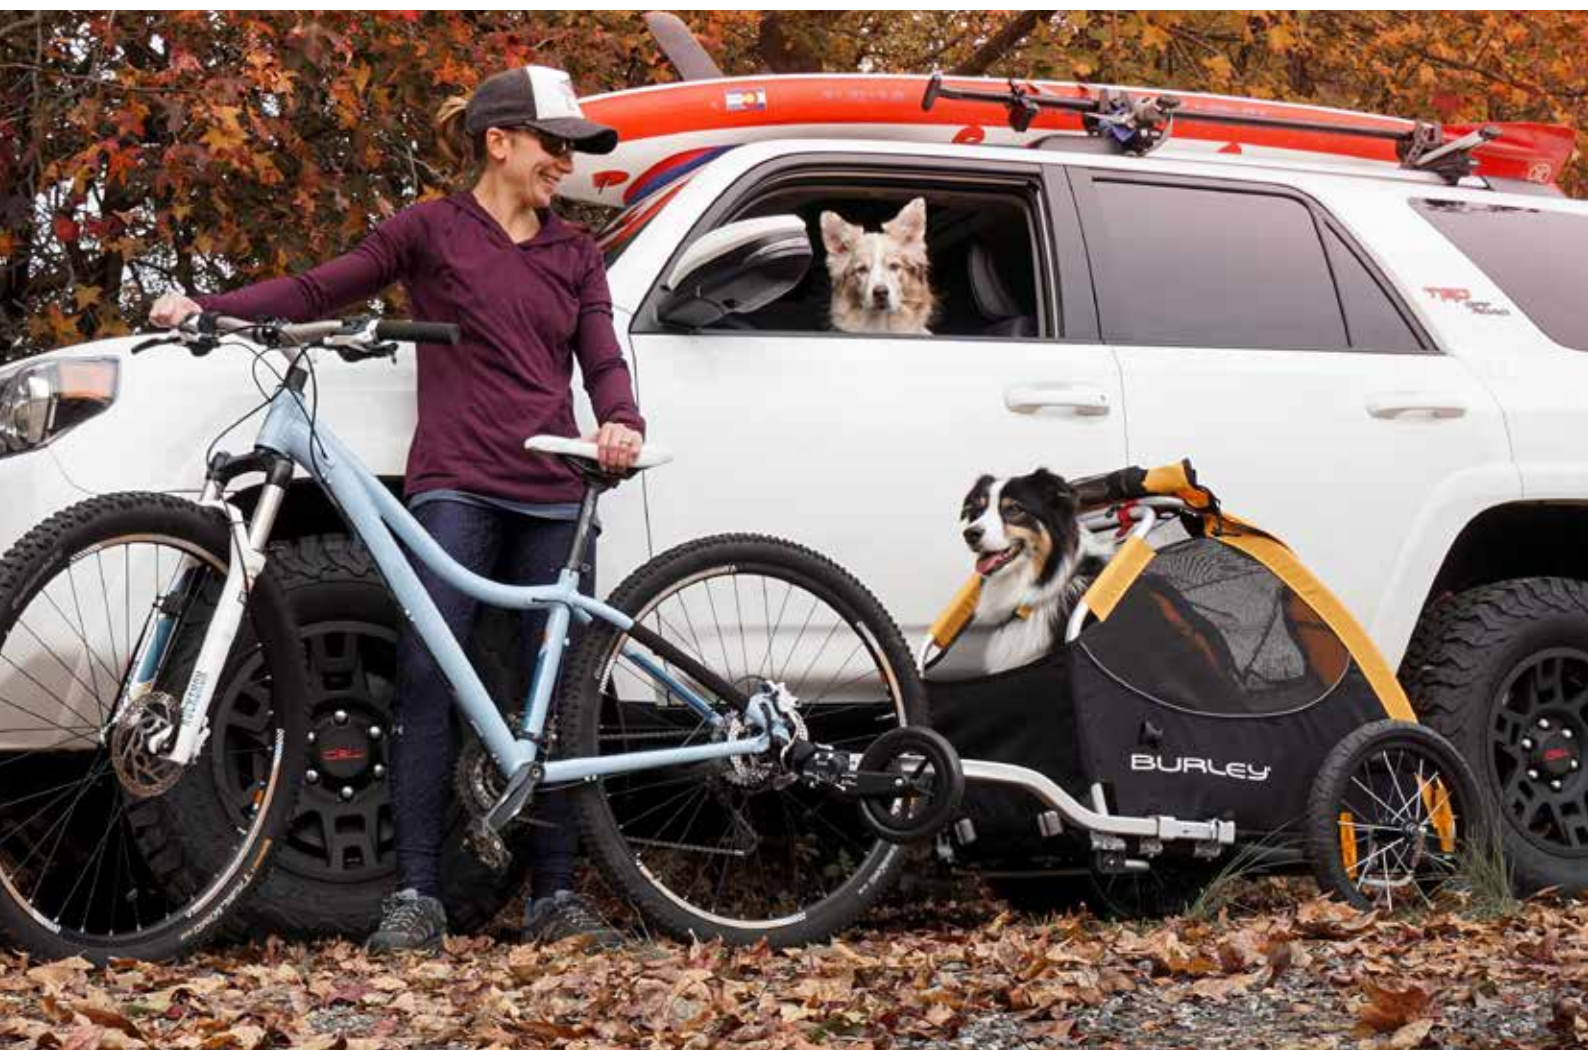

NOŚNOŚĆ 34 kg

WAGA 11,0 kg

OPCJONALNE KONWERSJE

- 1-Wheel Stroller Kit
- Walking & Hiking Kit

[BURLEY.COM](https://www.burley.com)

* Waga obejmuje hak holowniczy, zaczep, flagę i kierownicę.

TABELA PORÓWNAWCZA PRZYCZEPEK